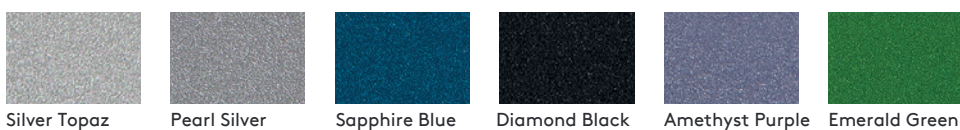

Kingspan Spectrum Diamond (55 µm)

Deze kleuren zijn een indicatie en hieraan kunnen geen rechten worden ontleend. De RAL-codering is uitsluitend ter referentie en de namen van de kleuren stemmen dan ook niet altijd overeen met de RAL-kleur benaming. Vraag een staal/monster aan voor de exacte kleur.

Zit uw kleur er niet tussen? Neem contact met ons op voor uw specifieke project. Ook voor staaldiktes, minimale bestelhoeveelheden van standaard en niet-standaard kleuren, specifieke prijzen van de verschillende kleuren in combinatie met de staaldikte en levertermijnen kunt u ons bereiken via:

+31 (0) 344 675 250 voor Nederland

+32 (0) 14 23 25 35 voor België